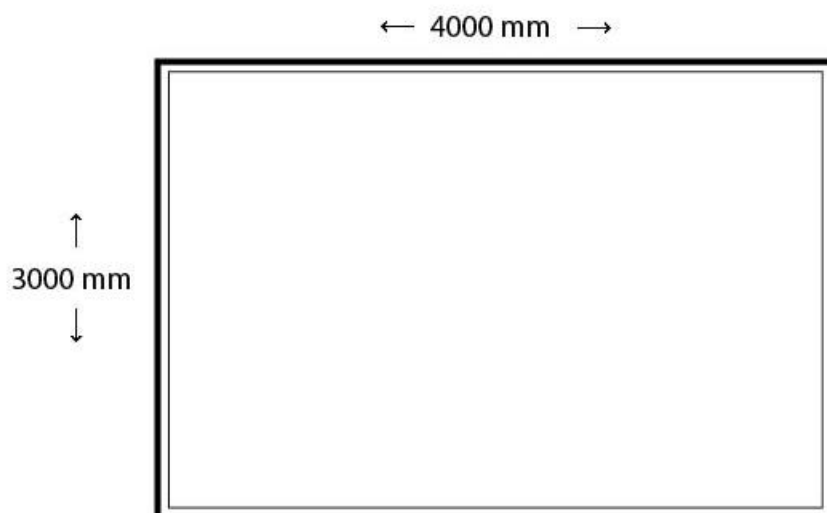

Travel Wall Viru bus terminal

Toode
Travel Wall

Osade arv
1

Plakati suurus
3900x2885 mm

Trükifail

Kujundusfaili mõõdud 3900x2885 mm. Trükifaili suurus 1:1 või 1:10 ja tihedus soovitatavalt DPI 150 ja rohkem. Kõik kasutatud fotod peaksid olema kõrge resolutsiooniga. Sobiv faililaiend on PDF. Värvid CMYK.

Kampaania sõnum peab vastama Eesti Vabariigi poolt sätestatud reklaami- ja keelenõuetele.

Bänneri materjal

Bänneri materjal on PVC vaba, selle asemel on materjal kaetud PA kattega. PA kattega bännerite tootmise tehnoloogia on võrreldes PVC materjaliga keskkonnasõbralikum.

Trükifaili edastamise tingimused

Trükifail ja muud plakatite tootmiseks vajalikud materjalid palume üles laadida **vähemalt 10 päeva enne** eksponeerimise algust kodutehel oleval lingil [clearchannel/failide-edastamine](https://www.clearchannel.ee/failide-edastamine) või vastavalt kokkuleppele projektjuhiga.

NB! Trükifailiga koos palume alati edastada näidispildi kujundusest (sobilik jpg fail). Näidispildi puudumise korral ei võta Clear Channel Estonia OÜ vastutust, kui väljatrükk on erinev soovitud tulemusest.