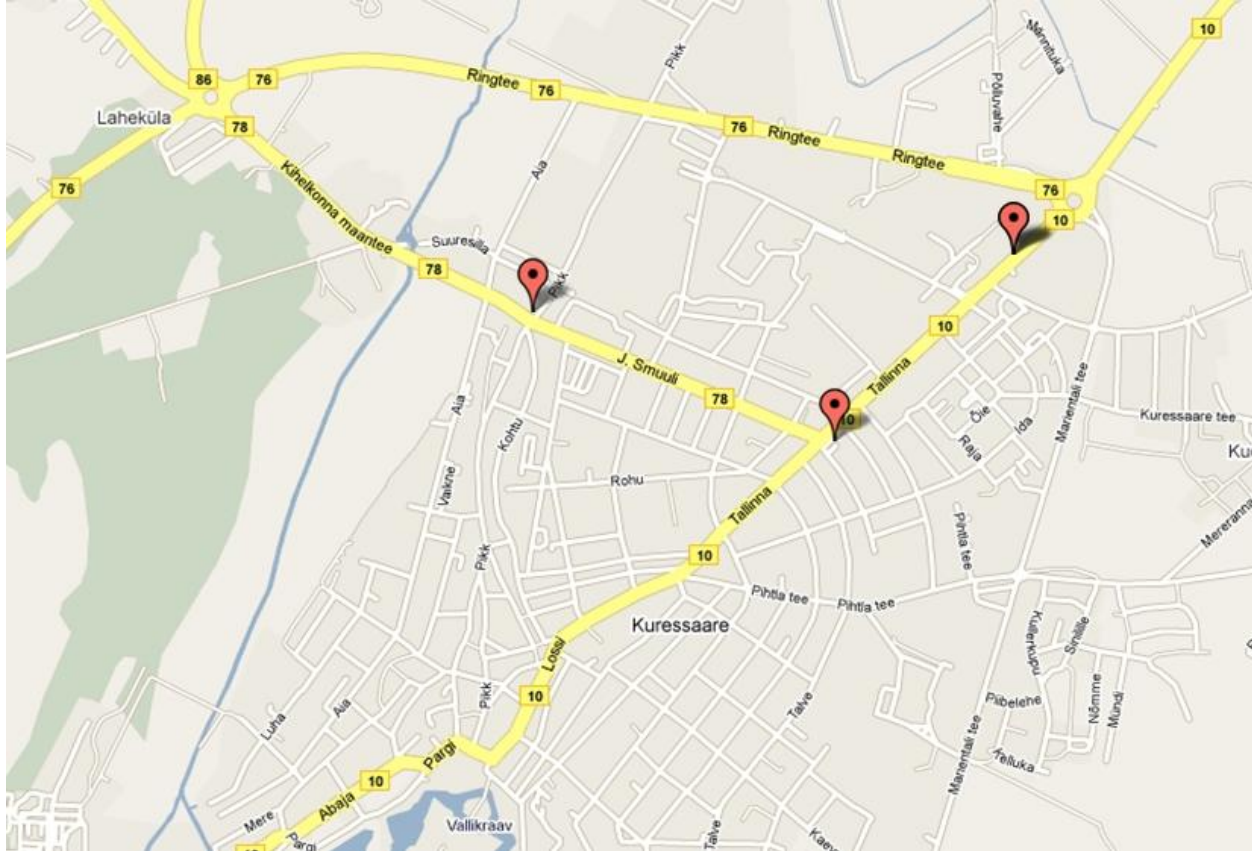

4 SUURTAHVLIT KURESSAARES

Asukohad kaardil:

- 1 Pikk tn 60
- 2 Tallinna mnt 52
- 3 Tallinna mnt sissesõit
- 4 Tallinna mnt sissesõit

Clear Channel Estonia OÜ
Pärnu mnt 20
10141 Tallinn

Tel 669 1870; Faks 669 1871
info@clearchannel.ee
www.clearchannel.ee

 **CLEARCHANNEL**
OUTDOOR