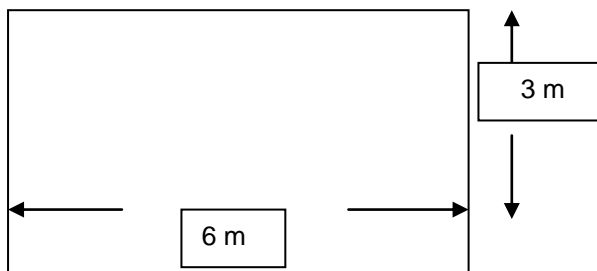

Hungary
Ireland
Italy
Latvia
Lithuania
Netherlands

New Zealand
Norway
Poland
Portugal
Romania
Russia

Singapore
Spain
Sweden
Switzerland
Turkey
United Kingdom

Suurtahveli plakatite trükkimise juhised

- PVC plakat „tunnelitega“ ehk tagasi keeratud äärega 4 cm.
- Mõõdud võimalikult täpselt 6x3 (võib olla maksimaalselt 4 cm suurem kuid mitte mingil juhul väiksem).
- Plakat toimetada Spordi tn 13A, Tallinn, hiljemalt 3 tööpäeva enne eksponeerimise algust.

Plakati nähtav osa on servakatteliistude tõttu 2-3 cm võrra väiksem kui 6x3 m.

PVC bänneri trükkimise spetsifikatsioonid:

Prindi suurus 1:1 tihedus alates 90 dpi, 1:10 tihedusega 360 – 600 dpi (kui kasutada suurendust-vähendust siis proportsionaalselt)