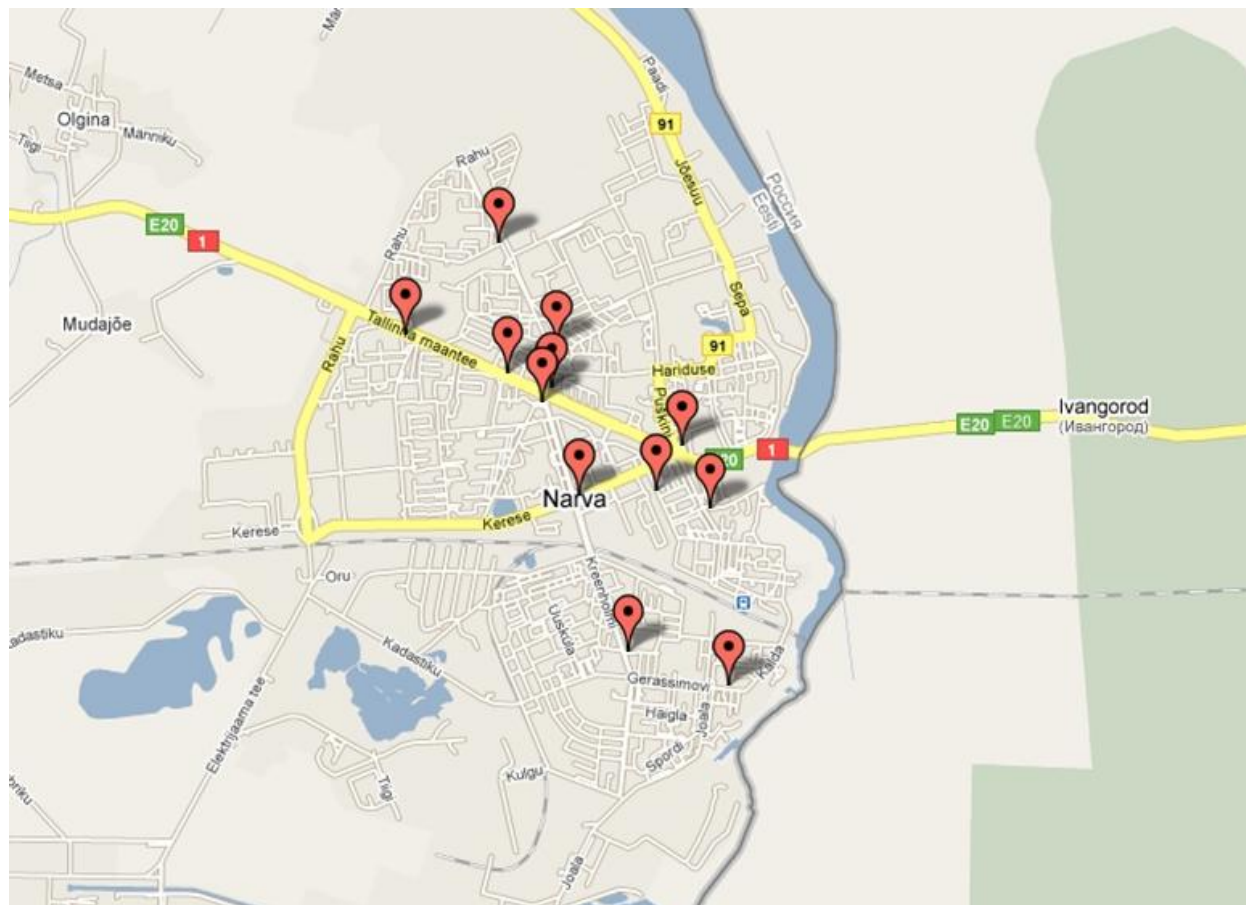

11 PIILARIT NARVAS

Asukohad kaardil:

- 1 Kangelaste tn ja Pähklikmäe tn rist
- 2 Kangelaste tn ja Rakvere tn rist (bussipeatus)
- 3 Kreenholmi tn OSTA kaubanduskeskus ees
- 4 Linda tn Balti ES ees
- 5 Narva turu sissepääsu ees
- 6 Peetri väljak
- 7 Puškini tn ja Malmi tn rist
- 8 Tallinna mnt ASTRI kaubanduskeskus (v.s.)
- 9 Tallinna mnt ja Kangelaste tn rist
- 10 Tallinna mnt TEMPO kaubanduskeskus (s.s.)
- 11 Võidu tn ja Kreenholmi tn rist