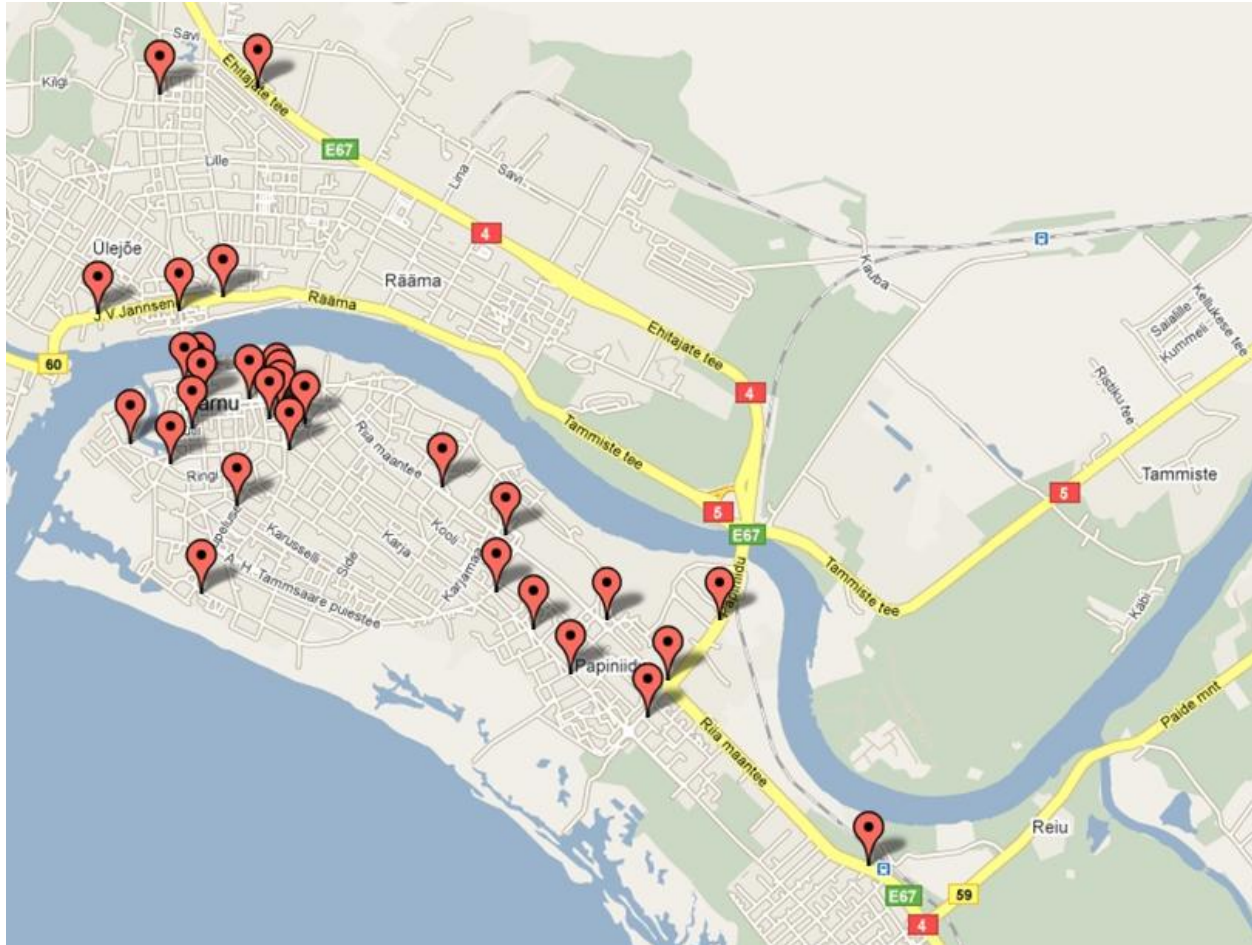

# 19 PIILARIT PÄRNUS

Asukohad kaardil:

- 1 Aia tn Hotell Pärnu ees
- 2 Aia tn ja Karja tn rist
- 3 Akadeemia tn algus (silla pool)
- 4 Ehitajate tee (Kuldse kodu bussipeatus)
- 5 Janseni tn ja Havi tn rist
- 6 Karuselli tn ja Nikolai tn rist
- 7 Mai tn 37 ees
- 8 Mai tn ja A.H.Tammsaare pst rist
- 9 Papiniidu tn ja Pae tn rist (Pae bussipeatus)
- 10 Papiniidu tn ja Riia mnt rist
- 11 Pikk tn ja Vee tn rist
- 12 Riia mnt ja Mere pst rist (Mere bussipeatus)
- 13 Ring tn ja Mere pst rist
- 14 Ringi tn bussijaama juures (Rüütli plats)
- 15 Rääma tn ja Vana-Rääma tn rist
- 16 Rüütli tn ja Vanapargi tn rist
- 17 Tallinna mnt ja Janseni tn rist (Tallinna mnt bussipeatus)
- 18 Tallinna mnt Kilgi
- 19 Vee tn algus (silla pool)