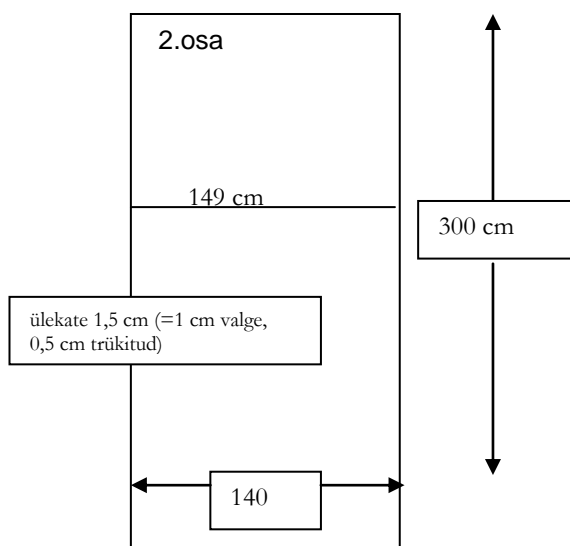

Piilari plakatite trükkimise juhised (üleliimitavatele reklaampindadele)

Plakatid trükitakse tavaliselt suure poognana ofset, siidi- või digitrükis. Kõik pildid peaksid olema suure eraldusvõimega või eraldi slaididel. Plakatid trükitakse kahes osas. Need lõigatakse välja vastavalt sellele juhisele:

Paberi spetsifikatsioon.

Välikasutuseks sobiv paber peaks olema pinnakatteta, puiduvaba, märjalt tugev, CBP (Coated Blue back Paper) kaaluga 115 g/m². Märgitud kaal ei sisalda pinnakatmisest tulenevat kaalu suurenemist. Kasutage alati plakatipaberit nii, et kiud oleksid horisontaalsuunas. Märj-läbipaistmatus ei tohi olla alla 96% ja kuiv-läbipaistmatus ei tohi olla alla 98%.

Kuna plakatite paigaldustehnoloogia näeb ette plakatite eeltötlusena niisutamist vees, esineb selle tulemusena plakatimõõtude suurenemine. Plakatite trükkimisel tuleks arvestada paberi venimisega lõppmõõtudeni 140cm x 300cm. Uut sorti paberi kasutuselevõtmisel tuleks tootjal välireklaamiettevõtetele tublisti ette teatada ja nõu pidada. Plakatimõõtude suurenemise väljaselgitamiseks on vajalik teha originaalmaketi testid.

Plakatid toimetada CCE tehnikaosakonda Spordi tn. 13A, Tallinn 11312, kontaktsisik Mati Lauri tel: 6517260; 5027271. Trükifail tuleks esitada üks nädal enne üleandmistähtaega.

Clear Channel Estonia

Pärnu mnt 20
10141 Tallinn
T +372 669 1870
F +372 669 1871
clearchannel.ee

Reg.kood 10717472

Clear Channel International

Austria Dubai
Australia Estonia
Belgium Finland
Czech Republic France
China Germany
Denmark Hong Kong

Hungary
Ireland
Italy
Latvia
Lithuania
Netherlands

New Zealand
Norway
Poland
Portugal
Romania
Russia

Singapore
Spain
Sweden
Switzerland
Turkey
United Kingdom