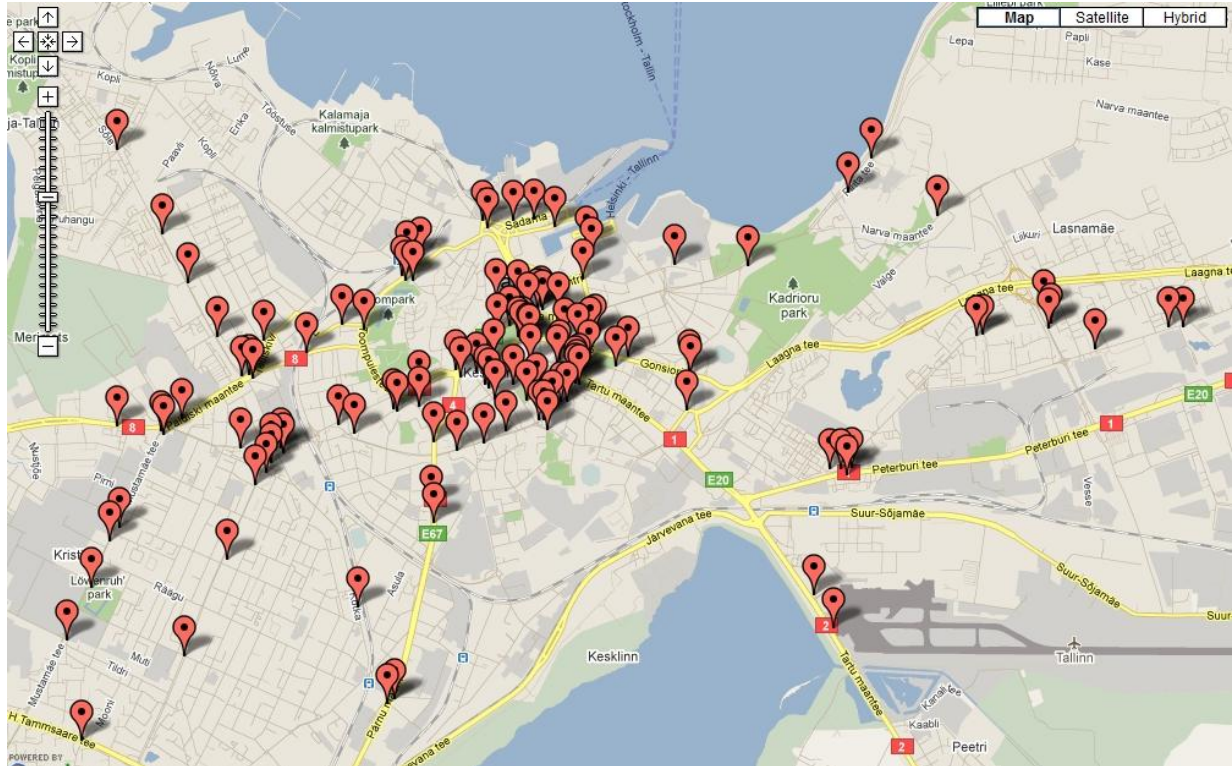

138 piilarit Tallinnas (96 kolmnurkset piilarit ja 42 ümarpiilarit)

Asukohad kaardil:

Clear Channel Estonia
Pärnu mnt 20
10141 Tallinn
T +372 669 1870
F +372 669 1871
clearchannel.ee

Reg.kood 10717472

Clear Channel International
Austria
Australia
Belgium
Czech Republic
China
Denmark
Dubai
Estonia
Finland
France
Germany
Hong Kong

Hungary
Ireland
Italy
Latvia
Lithuania
Netherlands

New Zealand
Norway
Poland
Portugal
Romania
Russia

Singapore
Spain
Sweden
Switzerland
Turkey
United Kingdom