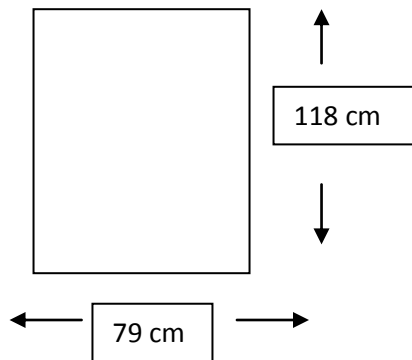

Postitahvli plakatite trükkimise juhised

Välikasutuseks sobiv paber peaks olema CP (= Coated Paper) 120 g/m² ofsetpaber, ilma sinise tagapõhjata.

Plakatid trükitakse nii, et kogusuurus on 0,79m x 1,18m (kuna paber kleepimise käigus venib), kuid pange tähele, et eksponeerimisel nähtav suurus on 0,79 x 1,19 m.

Plakatid tuleks esitada üks nädal enne kampaania algust.

Postiplakat 79 x 118 cm (1cm ringiratast jääb raami alla)

Trükifaili mõõdud: 1/5 originaalist

160 x 240 mm + 2 mm bleedi

Tihedus : 300 dpi

Värvid: vektorgraafika ja pildifailide puhul CMYK